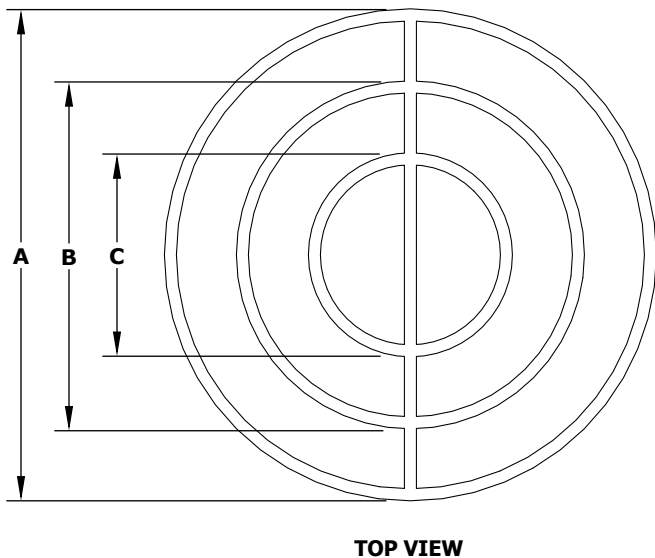

ROUND STAINLESS STEEL BURNERS

SKU	A	INLET	BTU
OPT-158-5	5"	1/2"	40,000
OPT-158	6"	1/2"	45,000
OPT-158-8	8"	1/2"	65,000
OPT-159	12"	1/2"	85,000

SKU	A	B	INLET	BTU
OPT-160	18"	12"	1/2"	160,000
OPT-161	24"	12"	1/2"	190,000

SKU	A	B	C	INLET	BTU
OPT-161-30	30"	21"	12"	3/4"	310,000
OPT-162	36"	24"	12"	3/4"	375,000