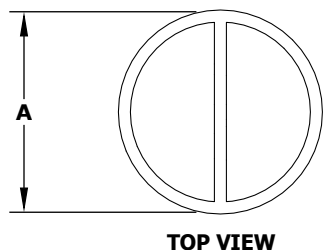

ROUND STAINLESS STEEL BURNERS

SKU	A	INLET	BTU
OPT-158-5	5"	1/2"	40,000
OPT-158	6"	1/2"	45,000
OPT-158-8	8"	1/2"	65,000
OPT-159	12"	1/2"	85,000

SKU	A	B	INLET	BTU
OPT-160	18"	12"	1/2"	160,000
OPT-161	24"	12"	1/2"	190,000