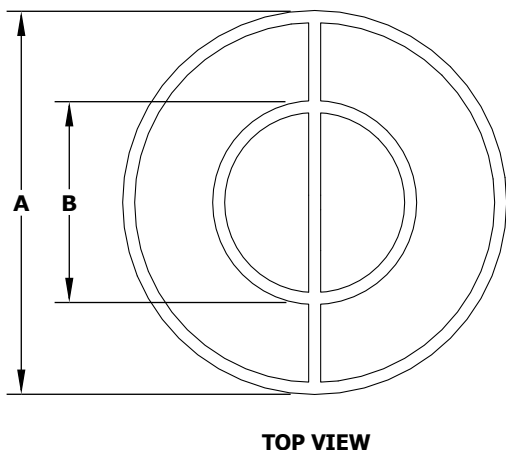

ROUND STAINLESS STEEL BURNERS

SKU	A	INLET	BTU
OPT-158-5	5"	1/2"	40,000
OPT-158	6"	1/2"	45,000
OPT-158-8	8"	1/2"	65,000
OPT-159	12"	1/2"	85,000

SKU	A	B	INLET	BTU
OPT-160	18"	12"	1/2"	160,000
OPT-161	24"	12"	1/2"	190,000

SKU	A	B	C	INLET	BTU
OPT-161-30	30"	21"	12"	3/4"	310,000
OPT-162	36"	24"	12"	3/4"	375,000