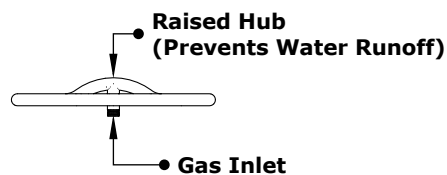

ROUND STAINLESS STEEL BURNERS

SKU	A	INLET	BTU
OPT-158-5	5"	1/2"	40,000
OPT-158	6"	1/2"	45,000
OPT-158-8	8"	1/2"	65,000
OPT-159	12"	1/2"	85,000

SKU	A	B	INLET	BTU
OPT-160	18"	12"	1/2"	160,000
OPT-161	24"	12"	1/2"	190,000